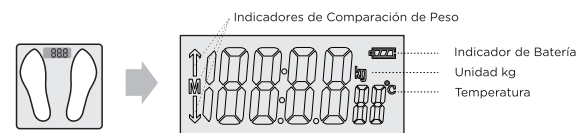

Funcionamiento

Paso 1: Coloque la báscula en una superficie plana y nivelada. Por favor no utilice la misma sobre alfombra ya que puede afectar la precisión.

Paso 2: Al pisar sobre la plataforma, una vez que el peso se ha estabilizado, el mismo se bloqueará en la pantalla.

Paso 3: La báscula comparará automáticamente el peso actual con el valor del anterior pesaje mostrando la diferencia entre ambos valores e indicando si la misma es positiva ↑ o negativa ↓. Si no hay diferencia titilará la letra "M".

Paso 4: El dispositivo se apagará automáticamente luego de 10 segundos de no ser utilizado.